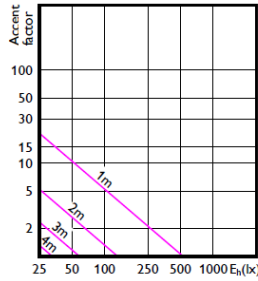

SPECIFICATIONS

MODEL	INPUT VOLTAGE (V _{AC})	POWER (W)	CURRENT (mA)	PF	FLUX (LM)	MBCP (CD)	BEAM ANGLE (DEG)	CRI* (Ra)	WHITE CCT RANGE (K)	SDCM	ENVIR. PROTECTION RATING	MAX CASE TEMP. (°C)	RATED LIFE (HRS.)
Tunable White	220 ~ 240	4.7	40	0.5	345 ∠90°	550	36	90	2700~6500	6	IP20	Life - 80	15,000
Full Color									2200~6500				

WiZ Pro PAR16 GU10 RGBTW 4.7W 230V

★ Measured at 2700K.

WiZ Pro PAR16 GU10 TW 4.7W 230V

WiZ Pro PAR16 GU10 RGBTW 4.7W 230V

PHOTOMETRIC DIAGRAMS

WiZ Pro PAR16 GU10 TW 4.7W 230V

Light output ratio 1.00
 Service upward 0.00
 Service downward 1.00

l_{max} 528 cd
 BS (¹/₂l_{max}) 2 x 19°
 BS (¹/₂E₀) 2 x 16°

Visual impact diagram

WiZ Pro PAR16 GU10 RGBTW 4.7W 230V

Light output ratio 1.00
 Service upward 0.00
 Service downward 1.00

l_{max} 524 cd
 BS (¹/₂l_{max}) 2 x 20°
 BS (¹/₂E₀) 2 x 17°