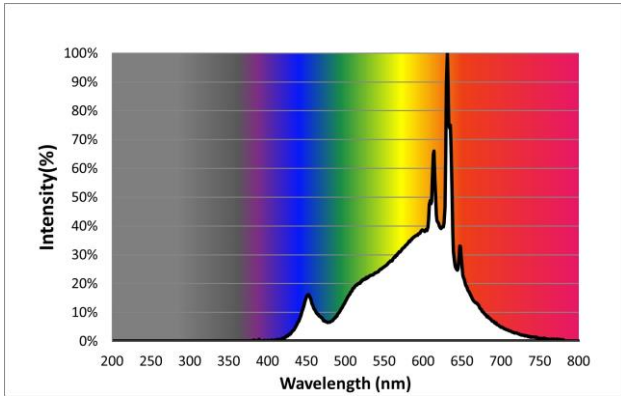

WiZ Pro PAR16 GU10 TW 4.7W 230V
WiZ Pro PAR16 GU10 RGBTW 4.7W 230V

SPECTRAL POWER DENSITY ★

WiZ Pro PAR16 GU10 TW 4.7W 230V