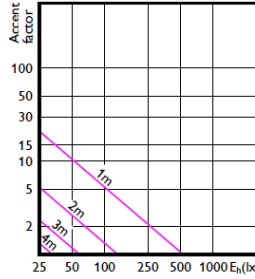

SPECIFICATIONS

MODEL	INPUT VOLTAGE (V _{AC})	POWER (W)	CURRENT (mA)	PF	FLUX (LM)	MBCP (CD)	BEAM ANGLE (DEG)	CRI* (Ra)	WHITE CCT RANGE (K)	SDCM	ENVIR. PROTECTION RATING	MAX CASE TEMP. (°C)	RATED LIFE (HRS.)
Tunable White	220 ~ 240	4.7	40	0.5	345 ∠90°	550	36	90	2700~6500	6	IP20	Life - 80	15,000
Full Color									2200~6500				

WiZ Pro PAR16 GU10 RGBTW 4.7W 230V

★ Measured at 2700K.

WiZ Pro PAR16 GU10 TW 4.7W 230V

WiZ Pro PAR16 GU10 RGBTW 4.7W 230V

PHOTOMETRIC DIAGRAMS

WiZ Pro PAR16 GU10 TW 4.7W 230V

Light output ratio 1.00
 Service upward 0.00
 Service downward 1.00

l_{max} 528 cd
 BS (¹/₂l_{max}) 2 x 19°
 BS (¹/₂E₀) 2 x 16°

Visual impact diagram

WiZ Pro PAR16 GU10 RGBTW 4.7W 230V

Light output ratio 1.00
 Service upward 0.00
 Service downward 1.00

l_{max} 524 cd
 BS (¹/₂l_{max}) 2 x 20°
 BS (¹/₂E₀) 2 x 17°